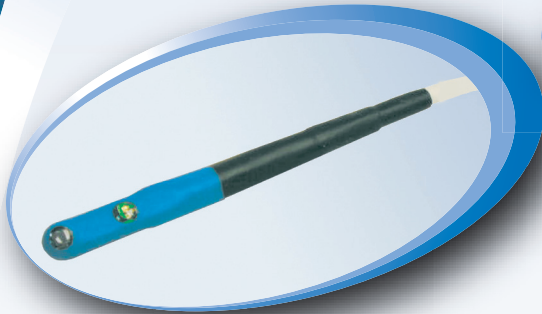

Vereinbarer Tierpuls Oximeter Sensoren

Sprachlicher Büroklammer-Sensor

Der sprachliche Büroklammer-Sensor ist ein Mehrwegtiersensor passend für alle Hunde, Katzen, und verschiedene große Tiere. Das Ersetzbare Silikon polstert auf diesem Sensorangebot hinzugefügten Griff zur Zunge aus, die Sensorbewegung beschränkt und Unterbrechungen während der Überwachung reduziert. Der Sensor wird mit sechs Extrasilikonpolstern paketiert. Der sprachliche Büroklammer-Sensor und Silikonpolster sind Wasser widerstandsfähig und können leicht gereinigt werden.

Rektaler Sensor

Dieser rektale Tiersensor stellt Puls oximetry. Das ist sowohl für große als auch für kleine Tiere passend.

Silikonpolster

Die Silikonpolster für die sprachliche Büroklammer sind absetzbare Polster, die mehrmals verwendet werden können. Diese Polster stellen zusätzliche Anhänglichkeit an der Zunge zur Verfügung, um Unterbrechungen zu beschränken, indem sie kontrollieren. Das Paket enthält 24 widerstandsfähige Wasserpolster.